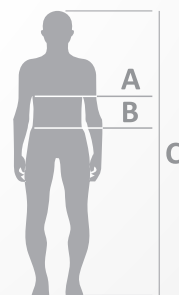

ODZIEŻ
I AKCESORIA BHP

STALCO⁺
GROUP

NOWOŚĆ
w ofercie

BLUZA męska z kapturem

S-XXL
ROZMIAR

POLYESTER
100%

320
g/m²

WŁAŚCIWOŚCI

- materiał: polyester 100%
- gramatura: 320g/m²
- posiada wstawki softshellowe w miejscach wrażliwych na ścieranie
- kontrastujące zamki, wszystkie 3 kieszenie zapinane na zamek
- idealnie dopasowana do sylwetki, dłuższy tył, aby chronić plecy przed chłodem
- nowoczesny krój daje możliwość wykorzystania w użytkowaniu służbowym i codziennym